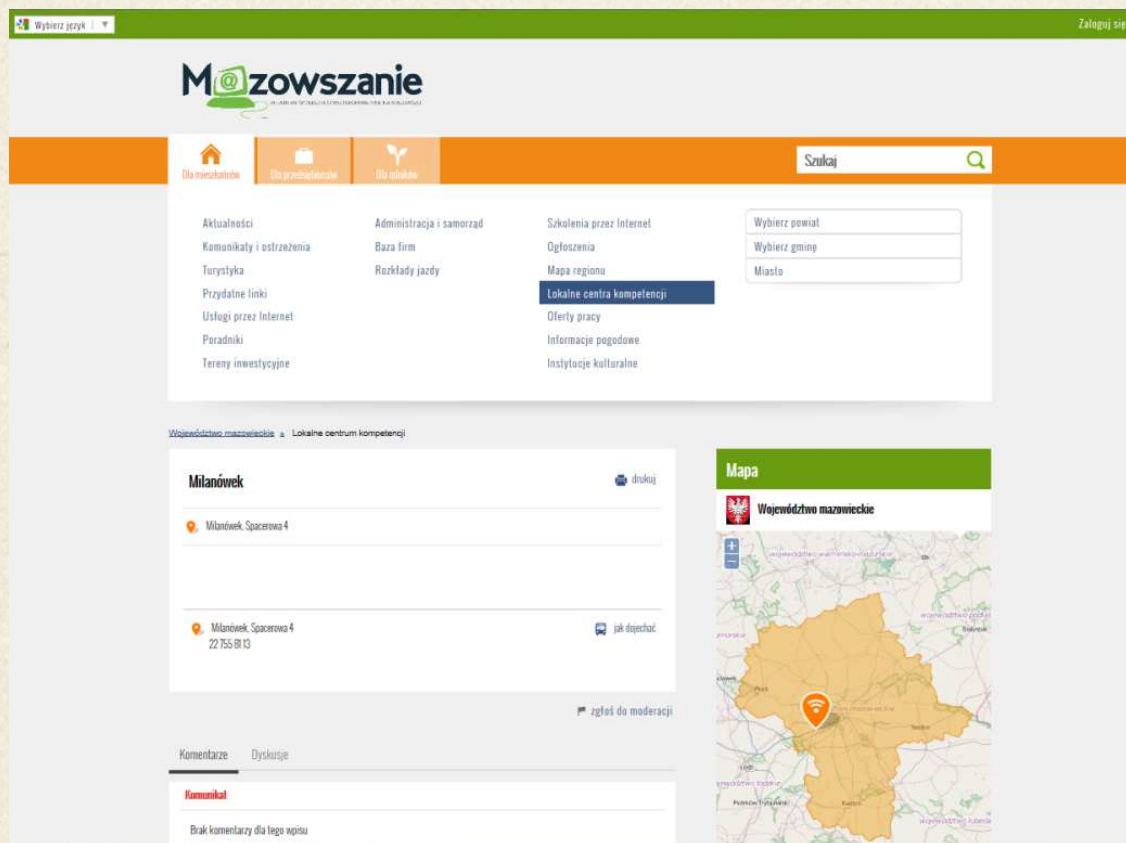

Udostępnienie i popularyzacja portalu www.mazowszanie.eu

Projekt współfinansowany przez Unię Europejską ze środków Europejskiego Funduszu Rozwoju Regionalnego w ramach Regionalnego Programu Operacyjnego Województwa Mazowieckiego 2007-2013